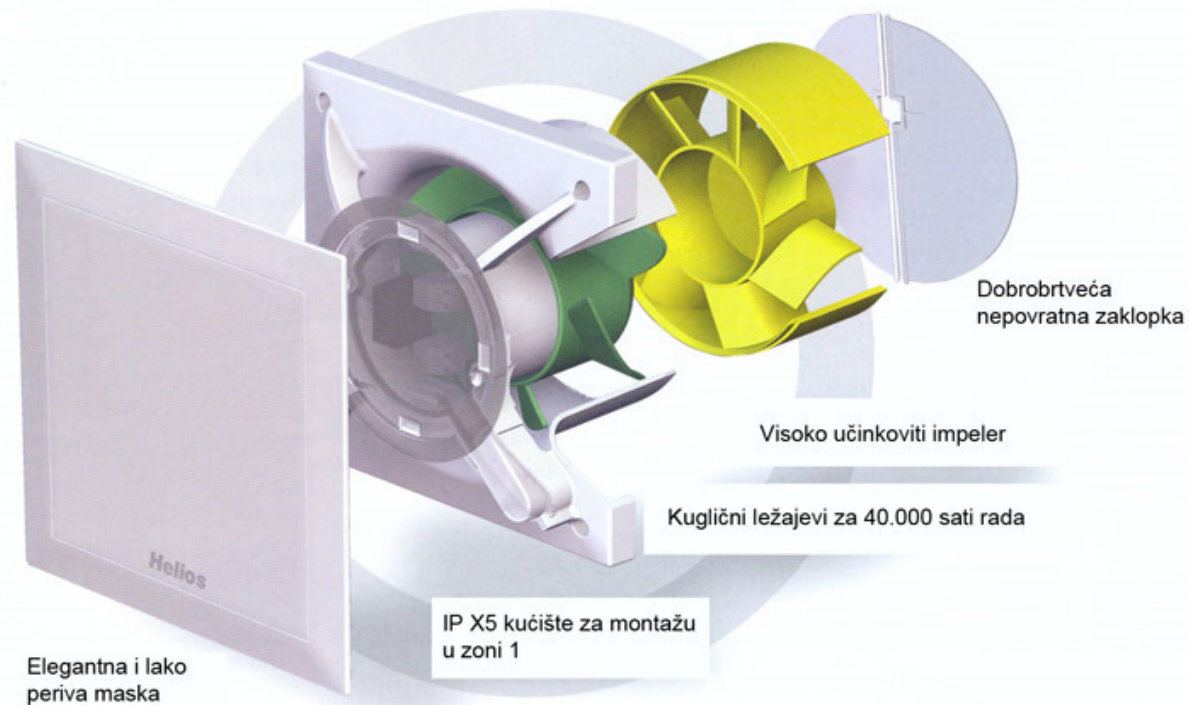

# Helios MiniVent M1 serija

PAVO-PROMET VENT<sup>®</sup> d.o.o.

## Osnovne karakteristike:

- modeli Minivent M1/100 –M1/120-M1/150,
- svi modeli su dvobrzinski,
- relativno visoki raspoloživi tlak
- stupanj zaštite IP X5 (montaža u zoni 1),
- nizak nivo buke zahvaljujući ultra silence tehnologiji,
- niska potrošnja el. energije,
- serijski ugrađena nepovratna zaklopka (lagana za demontažu),
- nagrađivan dizajn