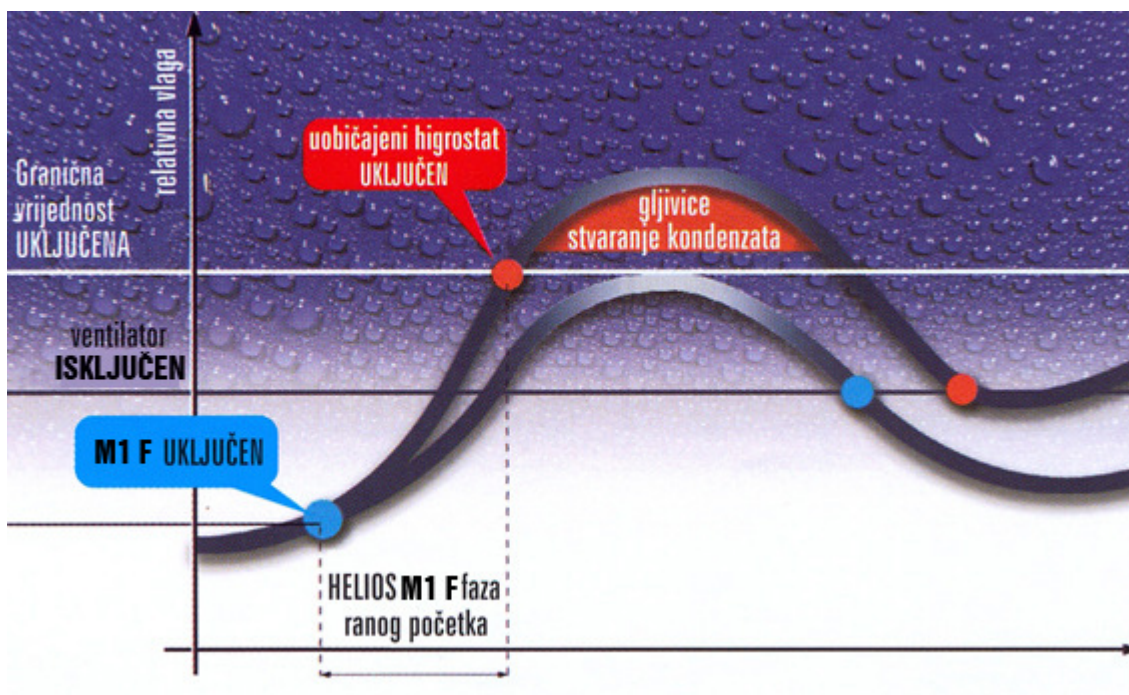

# Helios MiniVent M1 serija

Modeli s automatskom kontrolom vlage – M1/100/120/150 F

- Tehnologija ranog prepoznavanja brzog porasta vlage