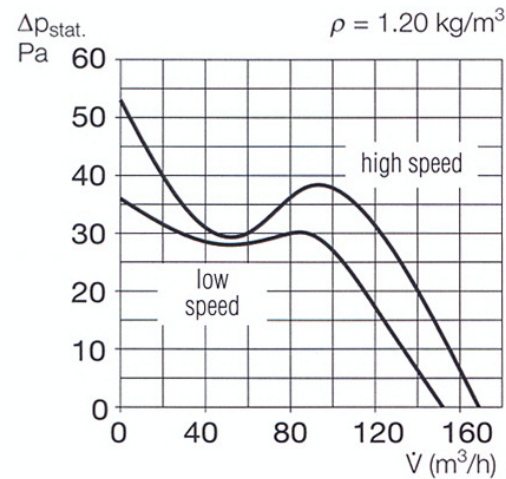

Helios MiniVent M1 serija

M1/100

- visoki raspoloživi tlak svih modela