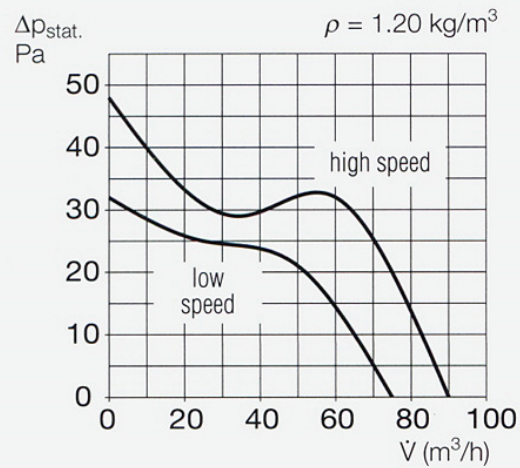

Helios MiniVent M1 serija

M1/100